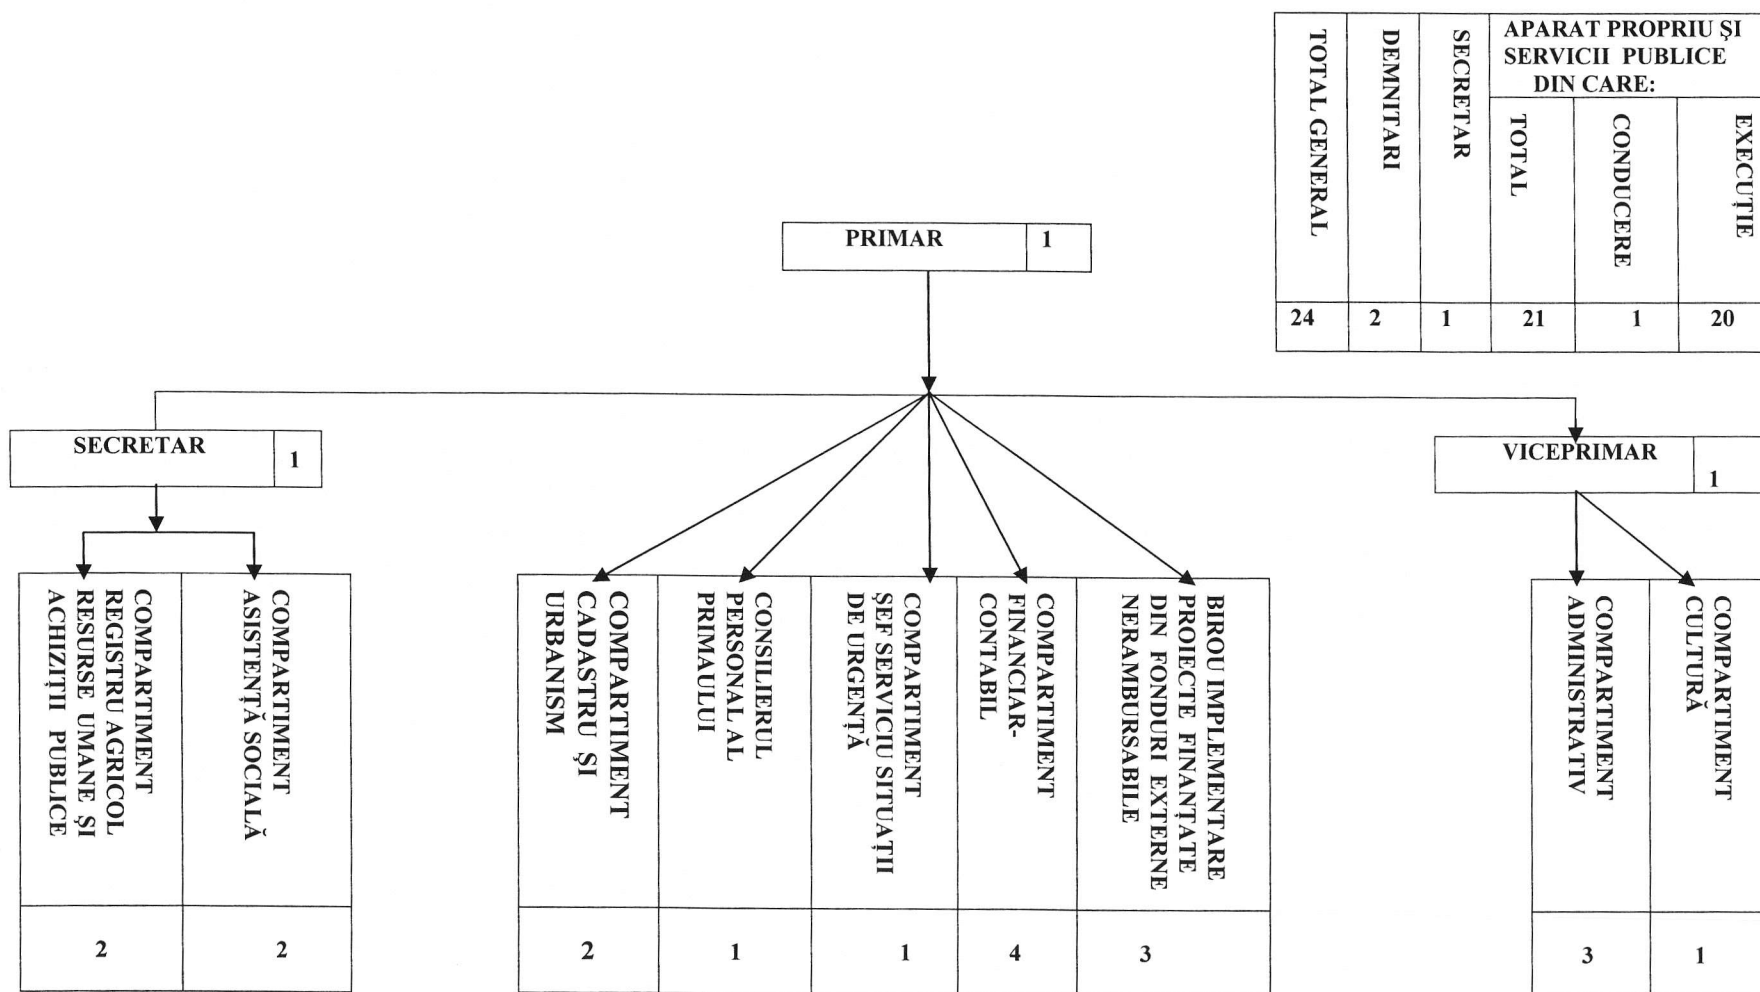

## ORGANIGRAMA

TOTAL GENERAL	DEMINITARI	SECRETAR	APARAT PROPRIU ȘI SERVICII PUBLICE DIN CARE:		
			TOTAL	CONDUCERE	EXECUȚIE
24	2	1	21	1	20

PRIMAR,  
 PANAITE VASILE