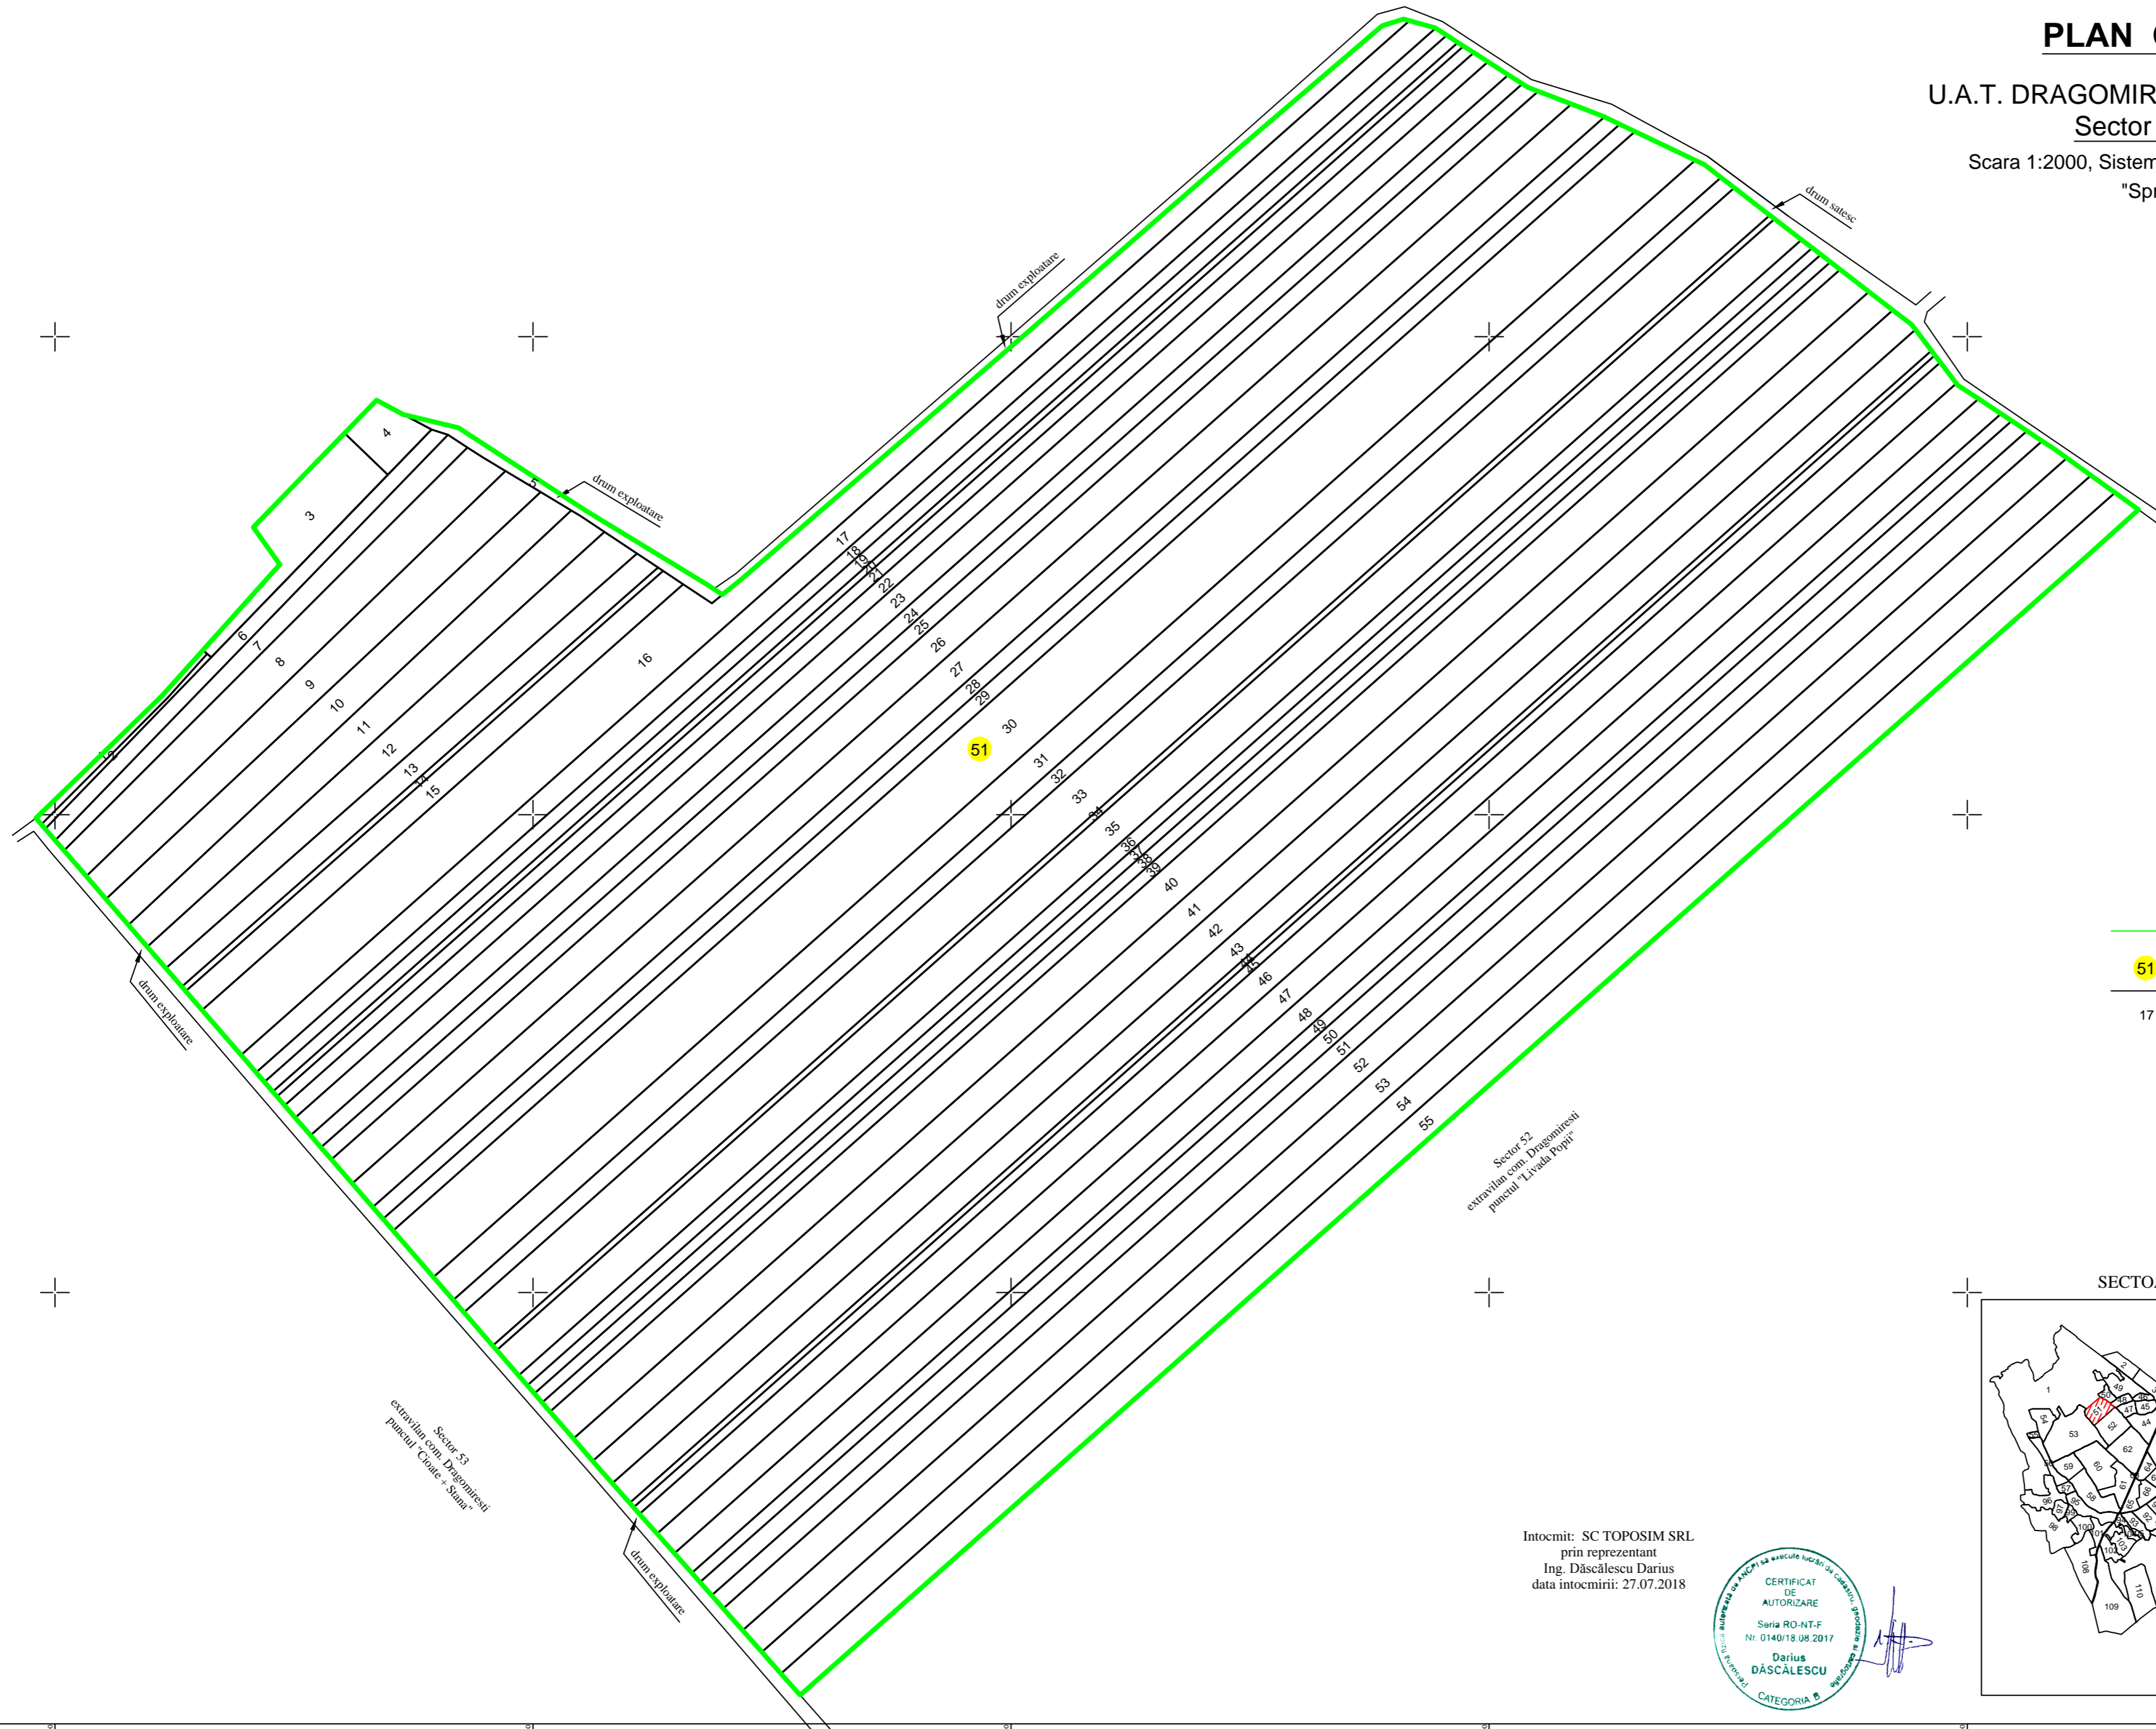

PLAN CADASTRAL

U.A.T. DRAGOMIREȘTI, JUDEȚUL NEAMȚ
Sector cadastral 51

Scara 1:2000, Sistem de proiectie STEREO 1970
"Spre publicare"

Legenda:

-  Limita sector cadastral
-  Numar sector cadastral
-  Limite imobile
-  ID imobil

Sector 52
extravilan com. Dragomirești
punctul "Linia Popii"

Sector 53
extravilan com. Dragomirești
punctul "Cloze - Stanu"

Intocmit: SC TOPOSIM SRL
prin reprezentant
Ing. Dăscălescu Darius
data intocmirii: 27.07.2018

Disponerea
SECTOARELOR CADASTRALE